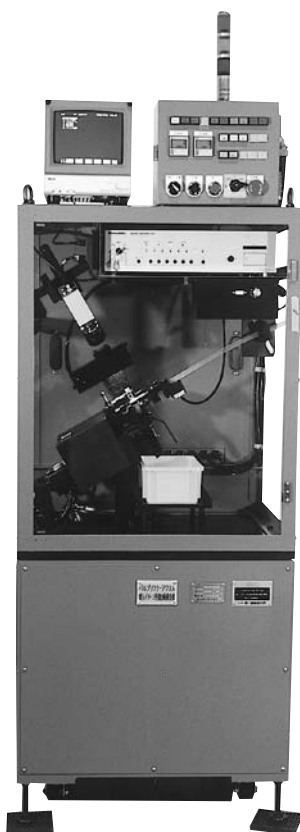

画像計測装置 IMAGE PROCESSING & MEASURING MACHINE

等速ジョイント止メ輪組み付け自動検査装置
C.V. Joint Snapping Assembly Checking Machine

外観、表面処理、熱処理、組み付け品質などの高速多点検査を行います。画像処理技術と計測技術の組み合わせにより検査工程のみならず製造工程までも革新します。

ISSOKU supplies Image Processing and Measuring technology for the innovation of manufacturing and quality control.

ローラ焼入パターン自動検査装置
Roller Heat Treated pattern checking Machine

テーパローラ端面キズ・外径測定機
Tapered Roller O.D. & Scratch Inspection Machine