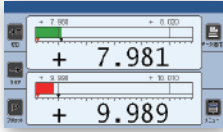

## 誰でもすぐ使える簡単操作で誤使用を防止

- 調整ツマミがなくマスターセットをはじめ、各種設定はすべて画面からの数値入力のみ
- タッチパネルでタブレット感覚でスムーズ操作
- わかりやすいアイコン表示
- 各種設定値を QR コードに登録可能。段取り替え時は QR コードを読み込むだけ。段取り替えの手間が省けます。

マスターセット画面

わかりやすいアイコン画面

デジタル表示のみ (2ch)

ダイヤル表示 (2ch)

バーグラフ表示 (2ch)

## 測定結果が一目瞭然。見間違いを防止

- 今までの測定器とは違い、実測値で表示 (公差値表示も可能)
- 5 種類の表示スタイルからお好みのスタイルを選択 (デジタル表示、バーグラフ表示、ダイヤル表示 など)
- 測定値クラス分け機能や管理限界機能により誤判定を防止。一目で合否判定が可能に
- 測定結果は最大 0.01 $\mu$ m まで表示可能